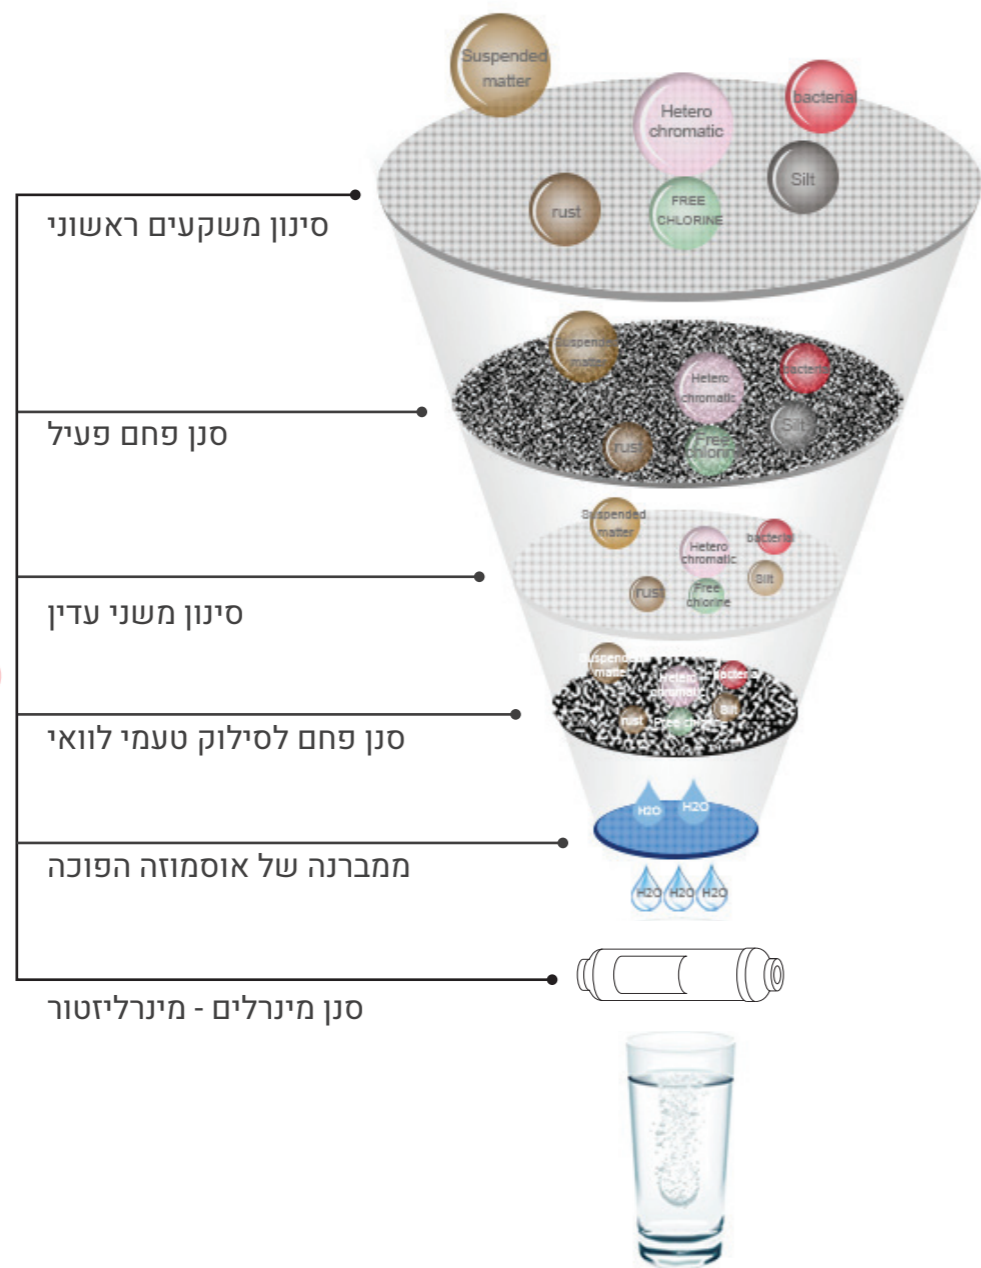

RO-SPACE

מערכת אוסמוזה הפוכה חכמה ללא מיכל

מערכת קומפקטית עם צג דיגיטלי, חמישה שלבי סינון וטיהור וספיקה עצומה של כ-3,000 מים טהורים ליום

מרחב

מערכת אוסמוזה הפוכה קומפקטית עם עיצוב חדשני ללא מיכל. העיצוב ללא המיכל מונע זיהומים משניים ומשאיר המון מקום פנוי בארון.

חיסכון

המערכת מורכבת משני סננים בלבד. הראשון הוא **סנן משולב** עם 4 שלבי סינון בטכנולוגיה חדשנית המוחלף כל 9-12 חודשים. השני הוא **ממברנה מתקדמת** המוחלפת כל 18-24 חודשים. את שני הסננים ניתן להחליף באופן עצמאי במהירות ובקלות. פחות מ-3 שניות להחלפת סנן!

חכמה

בזכות תצוגה חכמה עם חיווי איכות המים, תזכורת כאשר מגיע הזמן
החלפת סננים ושטיפה אוטומטית, זוהי אחת המערכות החכמות הקיימות
היום בשוק

שפע

עם 6 שלבי סינון וטיהור המערכת מסוגלת לספק עד כ-3,000 ליטר מים טהורים ביום!